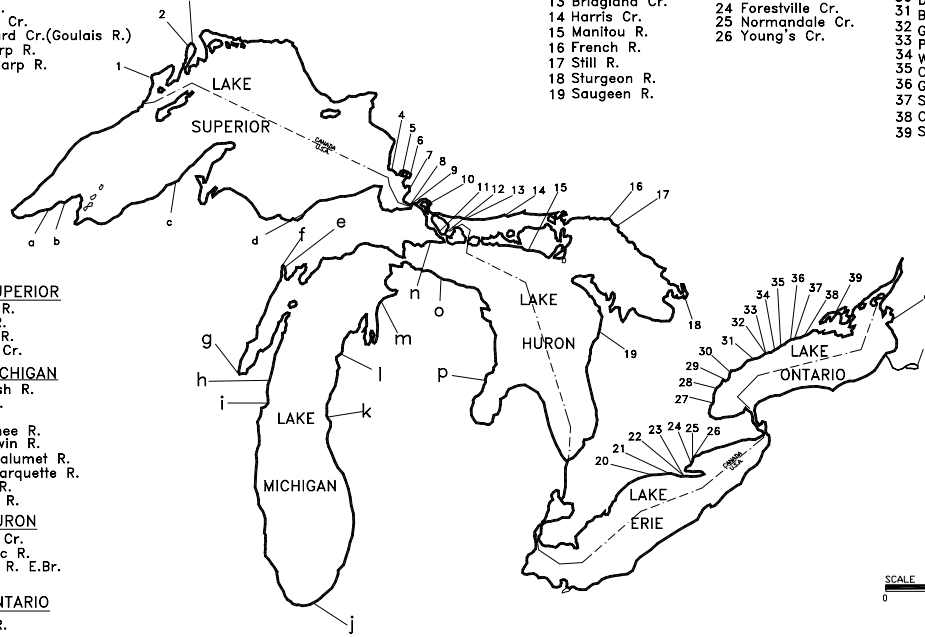

CANADA

LAKE SUPERIOR

- 1 Neebing McIntyre Rivers
- 2 Wolf R.
- 3 Black Sturgeon R.
- 4 Gimle Cr.
- 5 Carp R.
- 6 Stokely Cr.
- 7 Sheppard Cr.(Goulais R.)
- 8 Big Carp R.
- 9 Little Carp R.

LAKE HURON

- 10 Echo R.
- 11 Koshkawong R.
- 12 Brown's Cr.
- 13 Bridgland Cr.
- 14 Harris Cr.
- 15 Manitou R.
- 16 French R.
- 17 Still R.
- 18 Sturgeon R.
- 19 Saugeen R.

LAKE ERIE

- 20 Little Offer Cr.
- 21 Clear Cr.
- 22 Big Cr.
- 23 Venison Cr.
- 24 Forestville Cr.
- 25 Normandale Cr.
- 26 Young's Cr.

LAKE ONTARIO

- 27 Bronte Cr.
- 28 Credit R.
- 29 Humber R.
- 30 Duffins Cr.
- 31 Bowmanville Cr.
- 32 Graham Cr.
- 33 Port Britain Cr.
- 34 Wesleyville Cr.
- 35 Cobourg Cr.
- 36 Grafton Cr.
- 37 Shelter Valley Cr.
- 38 Colborne Cr.
- 39 Salmon R.

U.S.A.

LAKE SUPERIOR

- a Middle R.
- b Brule R.
- c Misery R.
- d Miners Cr.

LAKE MICHIGAN

- e Whitefish R.
- f Days R.
- g Fox R.
- h Keweenaw R.
- i East Twin R.
- j Little Calumet R.
- k Pere Marquette R.
- l Betsie R.
- m Jordan R.

LAKE HURON

- n Albany Cr.
- o Ocqueoc R.
- p Augres R. E.Br.

LAKE ONTARIO

- q Black R.
- r Fish Cr.

SEA LAMPREY BARRIER LOCATIONS
GLFC-DFO-USFWS LAMPREY BARRIER PROGRAM